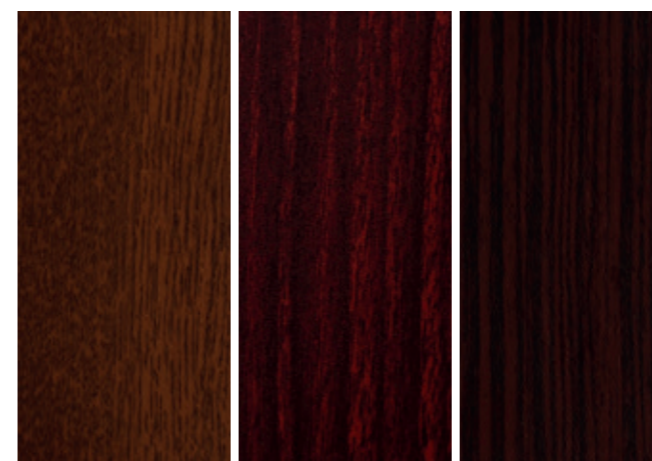

## DRZWI ALUMINIOWE 95,77 mm

NOWOŚĆ

KOLORY STANDARD

RAL 9016 S    RAL 9005 S    RAL 7016 S    RAL 9008 M    RAL 9006 M    RAL 7016 M

KOLORY METALICZNE

+ POZOSTAŁA PALETA KOLORÓW RAL

KOLORY STRUKTURALNE (za dopłatą)

BUK    BETON    WINCHESTER    ŻŁOTY DĄB    DĄB VINTAGE    CZEREŚNIA CIEMNA

ORZECH    MAHOŃ    PALISANDER