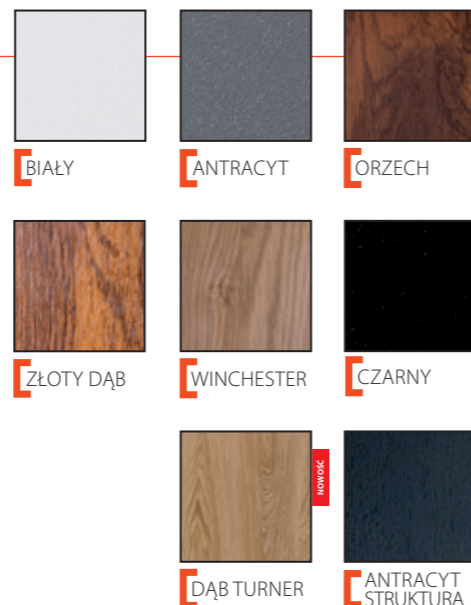

NAŚWIETLA

DRZWI STALOWO-ALUMINIOWE 92,68 mm

- wysokość naświetli górnych od 20 do 70 cm
- szerokość naświetli bocznych od 20 do 100 cm
- przeszklenia: szyba reflex brązowy, lustro, mleczna, na specjalne zamówienie: szyba lustro weneckie nowość, szyba przezroczysta nowość, szyba czarna (**doплата: 20%**) i szyba grafit (**doплата: 20%**)
- szyba klasy P4 (**doплата: 20%**) - opcja dostępna dla wszystkich rodzajów przeszkleń, na specjalne zamówienie
- poszerzenia: 2,5 cm; 5 cm; 10 cm
- nietypowy wymiar naświetla (**doплата: 20%**)

NAŚWIETLA GÓRNE CENY NETTO					
SKŁAD NAŚWIETLI: wkręty mocujące ościeżnicę z naświetlem, taśma rozprężna uszczelniająca łącznie z naświetlem, uszczelka łącząca ościeżnicę z naświetlem					
wysokość	szerokość do 110 cm	szerokość do 150 cm	szerokość do 200 cm	szerokość do 250 cm	szerokość do 300 cm
20 cm	1350,00 PLN	1400,00 PLN	1450,00 PLN	1600,00 PLN	1850,00 PLN
30 cm	1400,00 PLN	1450,00 PLN	1500,00 PLN	1800,00 PLN	2050,00 PLN
40 cm	1450,00 PLN	1550,00 PLN	1650,00 PLN	2000,00 PLN	2250,00 PLN
50 cm	1500,00 PLN	1600,00 PLN	1800,00 PLN	2200,00 PLN	2450,00 PLN
60 cm	1550,00 PLN	1650,00 PLN	1950,00 PLN	2400,00 PLN	2650,00 PLN
70 cm	1600,00 PLN	1700,00 PLN	2100,00 PLN	2600,00 PLN	2850,00 PLN

NAŚWIETLA BOCZNE CENY NETTO	
szerokość	wysokość do 210 cm
20 cm	1600,00 PLN
30 cm	1700,00 PLN
40 cm	1800,00 PLN
50 cm	1950,00 PLN
60 cm	2150,00 PLN
70 cm	2300,00 PLN
80 cm	2450,00 PLN
90 cm	2650,00 PLN
100 cm	2850,00 PLN