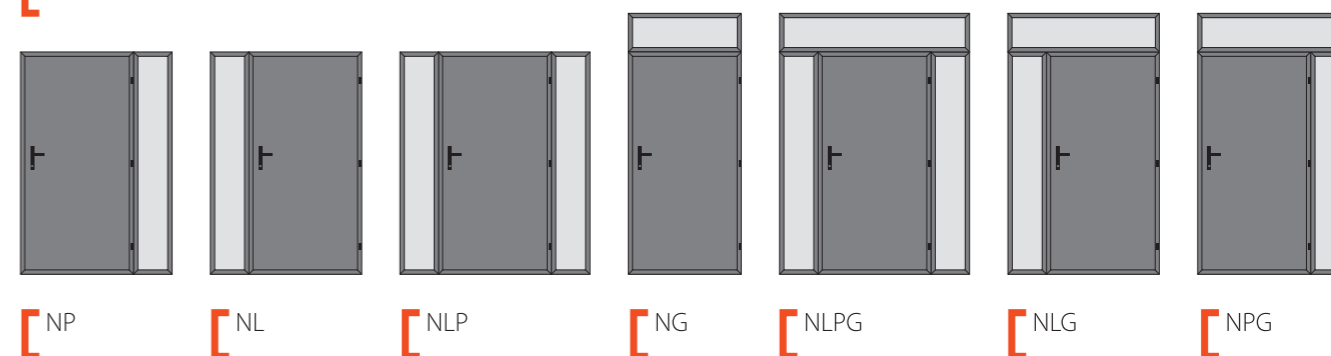

NAŚWIETLA

DRZWI STALOWO-ALUMINIOWE 92,68 mm

- wysokość naświetli górnych od 20 do 70 cm
- szerokość naświetli bocznych od 20 do 100 cm
- przeszklenia: szyba reflex brązowy, lustro, mleczna, na specjalne zamówienie: szyba lustro weneckie nowość, szyba przezroczysta nowość, szyba czarna (**doплата: 20%**) i szyba grafit (**doплата: 20%**)
- szyba klasy P4 (**doплата: 20%**) - opcja dostępna dla wszystkich rodzajów przeszkleń, na specjalne zamówienie
- poszerzenia: 2,5 cm; 5 cm; 10 cm
- nietypowy wymiar naświetla (**doплата: 20%**)

NAŚWIETLA GÓRNE CENY NETTO					
SKŁAD NAŚWIETLI: wkręty mocujące ościeżnicę z naświetlem, taśma rozprężna uszczelniająca łącznie z naświetlem, uszczelka łącząca ościeżnicę z naświetlem					
wysokość	szerokość do 110 cm	szerokość do 150 cm	szerokość do 200 cm	szerokość do 250 cm	szerokość do 300 cm
20 cm	1350,00 PLN	1400,00 PLN	1450,00 PLN	1600,00 PLN	1850,00 PLN
30 cm	1400,00 PLN	1450,00 PLN	1500,00 PLN	1800,00 PLN	2050,00 PLN
40 cm	1450,00 PLN	1550,00 PLN	1650,00 PLN	2000,00 PLN	2250,00 PLN
50 cm	1500,00 PLN	1600,00 PLN	1800,00 PLN	2200,00 PLN	2450,00 PLN
60 cm	1550,00 PLN	1650,00 PLN	1950,00 PLN	2400,00 PLN	2650,00 PLN
70 cm	1600,00 PLN	1700,00 PLN	2100,00 PLN	2600,00 PLN	2850,00 PLN

NAŚWIETLA BOCZNE CENY NETTO	
szerokość	wysokość do 210 cm
20 cm	1600,00 PLN
30 cm	1700,00 PLN
40 cm	1800,00 PLN
50 cm	1950,00 PLN
60 cm	2150,00 PLN
70 cm	2300,00 PLN
80 cm	2450,00 PLN
90 cm	2650,00 PLN
100 cm	2850,00 PLN

0,87 W/(m²·K)
PRZENIKALNOŚĆ CIEPLNA

1. profil aluminiowy
2. wypełnione materiałem izolacyjnym
3. pakiet 3 szybowy

OPCJA: