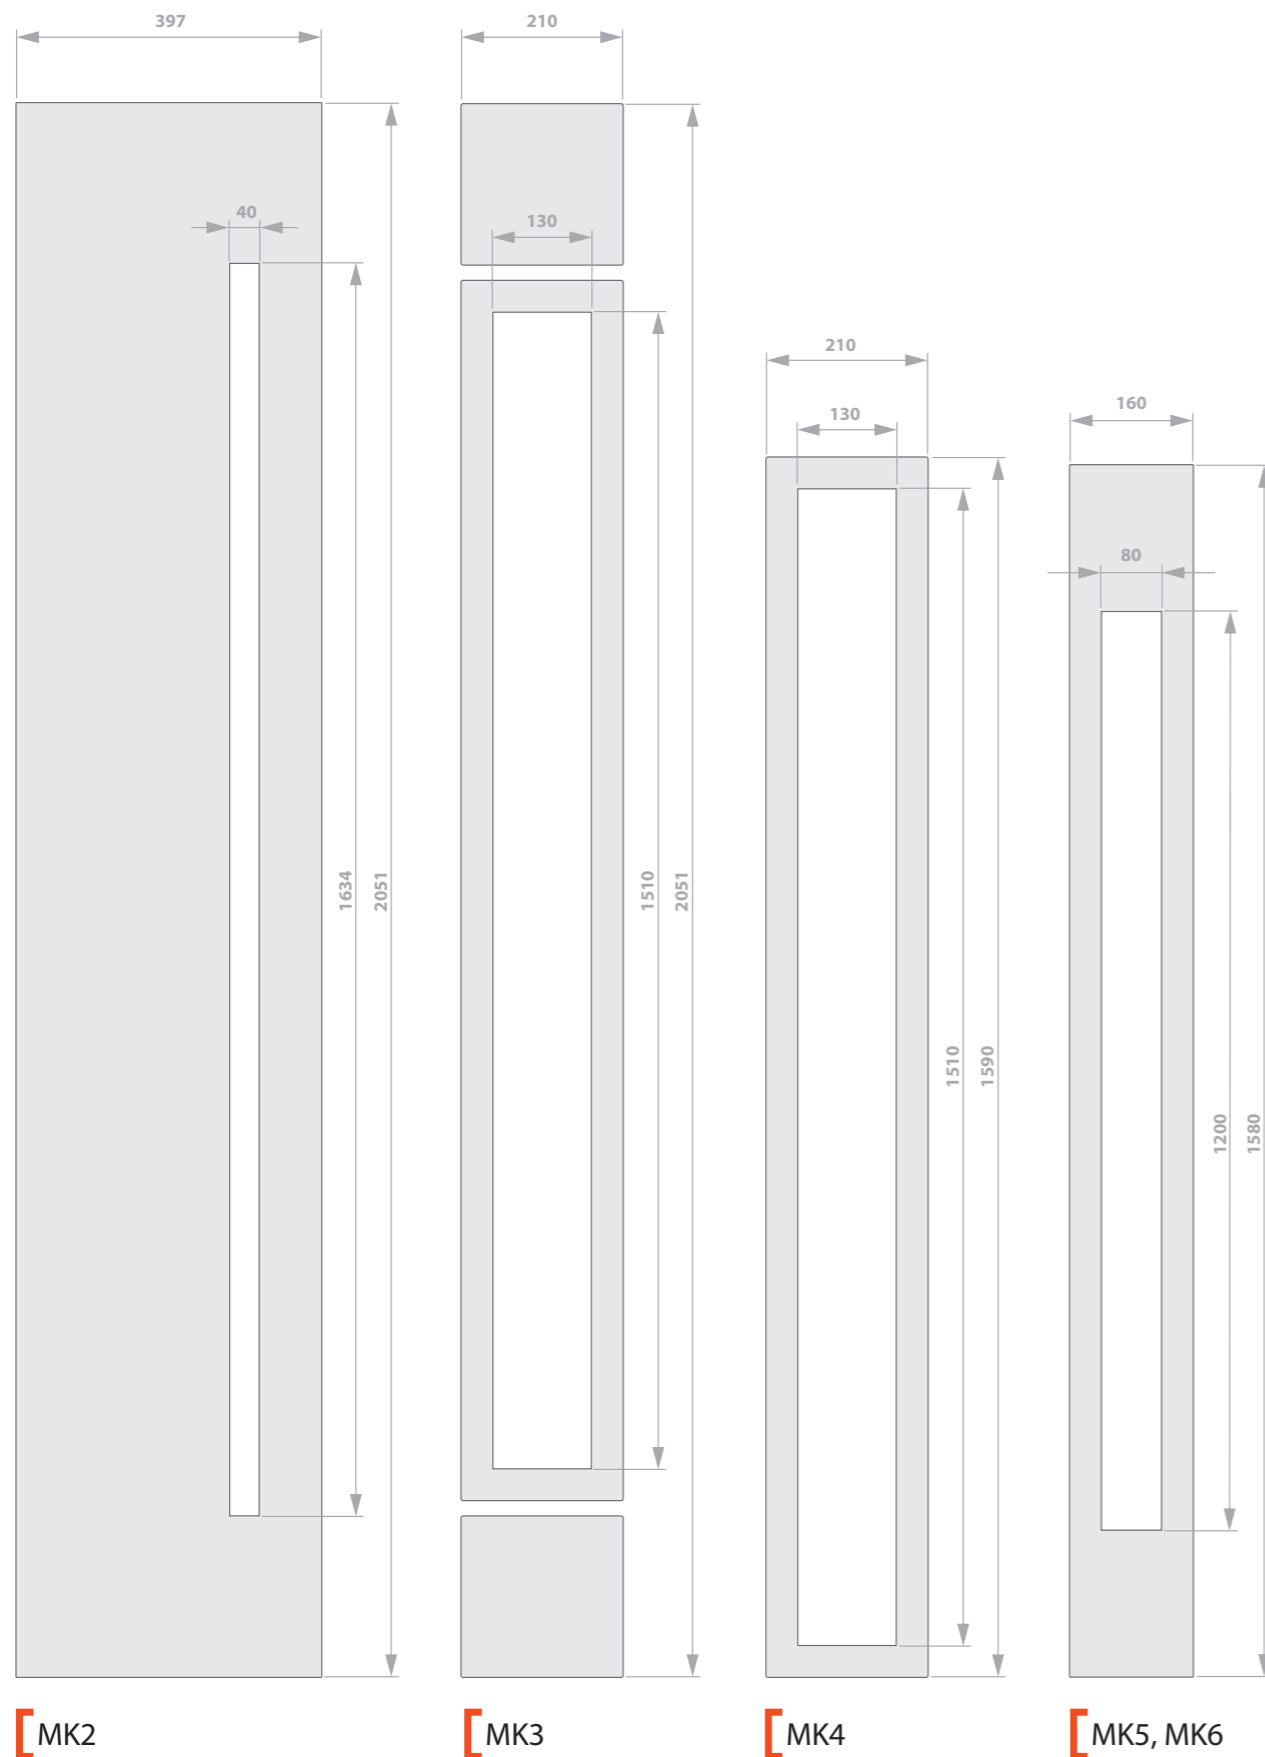

WYMIARY RAMEK INOX/CZARNYCH

od strony przyłgi (szerszej strony skrzydła) dla wymiaru zewnętrznego z ośc. 110 x 210 cm