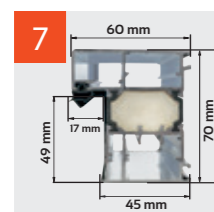

7 CIEPŁA OŚCIEŻNICA Z IZOLACJĄ