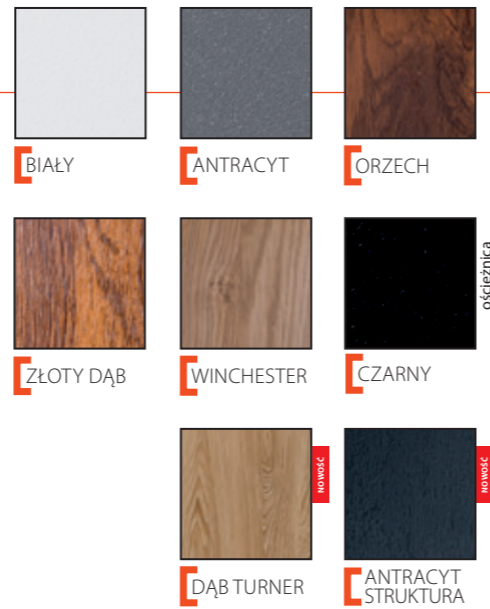

68mm

■ cena netto drzwi z progami i okuciami [klamka Haga VDV, wkładka]

■ cena netto drzwi z progami i okuciami [klamka Setto Solo, pochwyt prostokątny 150 cm, wkładka]

Czarna klamka, pochwyt, ościeżnica, ramka [nie dotyczy MK21, MK22] w tej samej cenie.

SKRZYDŁO 90 CM
WYMIARY ZEWNĘTRZNE DRZWI:
102,3 cm x 208,2 cm

CIEPŁA
OŚCIEŻNICA

68 mm
PEŁNE 0,98 W/(m²K)
PRZESZKLONE 1,1 W/(m²K)

SKRÓT
od 4,5 cm do 7 cm
CENA 200,00 PLN