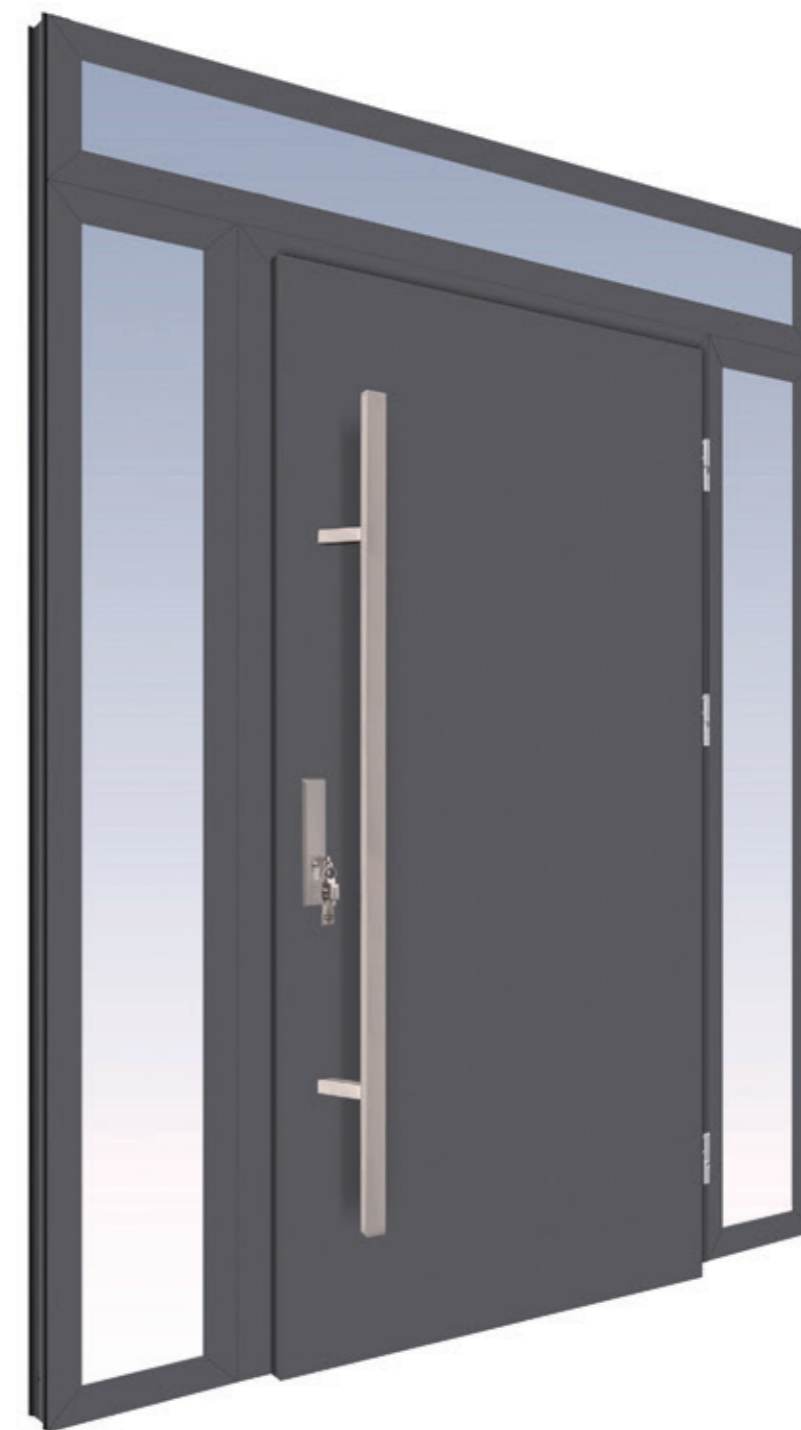

NAŚWIETLA

DRZWI STALOWO-ALUMINIOWE 92,68 mm

- wysokość naświetli górnych od 20 do 70 cm
- szerokość naświetli bocznych od 20 do 100 cm
- przeszklenia: szyba reflex brązowy, lustro, mleczna, na specjalne zamówienie: szyba lustro weneckie nowość, szyba przezroczysta nowość, szyba czarna (**doплата: 20%**) i szyba grafit (**doплата: 20%**)
- szyba klasy P4 (**doплата: 20%**) - opcja dostępna dla wszystkich rodzajów przeszkleń, na specjalne zamówienie
- poszerzenia: 2,5 cm; 5 cm; 10 cm
- nietypowy wymiar naświetla (**doплата: 20%**)

NAŚWIETLA GÓRNE CENY NETTO					
SKŁAD NAŚWIETLI: wkręty mocujące ościeżnicę z naświetlem, taśma rozprężna uszczelniająca łącznie z naświetlem, uszczelka łącząca ościeżnicę z naświetlem					
wysokość	szerokość do 110 cm	szerokość do 150 cm	szerokość do 200 cm	szerokość do 250 cm	szerokość do 300 cm
20 cm	1350,00 PLN	1400,00 PLN	1450,00 PLN	1600,00 PLN	1850,00 PLN
30 cm	1400,00 PLN	1450,00 PLN	1500,00 PLN	1800,00 PLN	2050,00 PLN
40 cm	1450,00 PLN	1550,00 PLN	1650,00 PLN	2000,00 PLN	2250,00 PLN
50 cm	1500,00 PLN	1600,00 PLN	1800,00 PLN	2200,00 PLN	2450,00 PLN
60 cm	1550,00 PLN	1650,00 PLN	1950,00 PLN	2400,00 PLN	2650,00 PLN
70 cm	1600,00 PLN	1700,00 PLN	2100,00 PLN	2600,00 PLN	2850,00 PLN

NAŚWIETLA BOCZNE CENY NETTO	
szerokość	wysokość do 210 cm
20 cm	1600,00 PLN
30 cm	1700,00 PLN
40 cm	1800,00 PLN
50 cm	1950,00 PLN
60 cm	2150,00 PLN
70 cm	2300,00 PLN
80 cm	2450,00 PLN
90 cm	2650,00 PLN
100 cm	2850,00 PLN

0,87 W/(m²·K)
PRZENIKALNOŚĆ CIEPLNA

1. profil aluminiowy
2. wypełnione materiałem izolacyjnym
3. pakiet 3 szybowy

OPCJA: