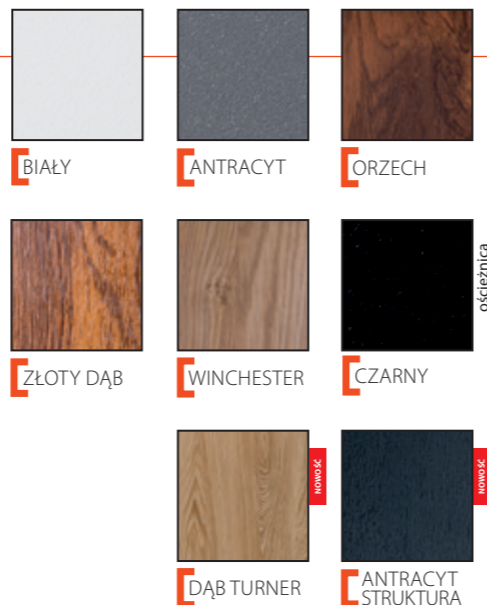

68mm

■ cena netto drzwi z progim i okuciami [klamka Haga VDV, wkładka]

■ cena netto drzwi z progim i okuciami [klamka Setto Solo, pochwyt prostokątny 150 cm, wkładka]

Czarna klamka, pochwyt, ościeżnica, ramka [nie dotyczy MK21, MK22] w tej samej cenie.

SKRZYDŁO 90 CM
WYMIARY ZEWNĘTRZNE DRZWI:
102,3 cm x 208,2 cm

CIEPŁA
OŚCIEŻNICA

68 mm
PEŁNE 0,98 W/(m²·K)
PRZESZKLONE 1,1 W/(m²·K)

SKRÓT
od 4,5 cm do 7 cm
CENA 200,00 PLN

68MK21, 68MK22 dostępne tylko w pakiecie szybowym z przeszkleniem lustro weneckie. Od zewnątrz szyba czarna lacobel zespolona z przeszkleniem. Od wewnątrz ramka czarna malowana proszkowo.