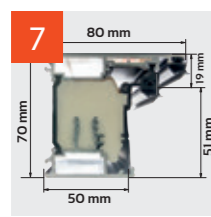

7 CIEPŁA OŚCIEŻNICA ALUMINIOWA Z IZOLACJĄ