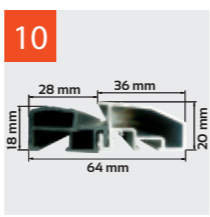

10 CIEPŁY PRÓG ALUMINIOWY Z WKŁADKĄ PVC