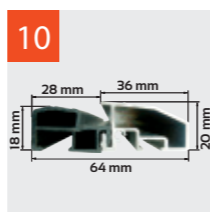

10 CIEPŁY PRÓG ALUMINIOWY Z WKŁADKĄ PVC