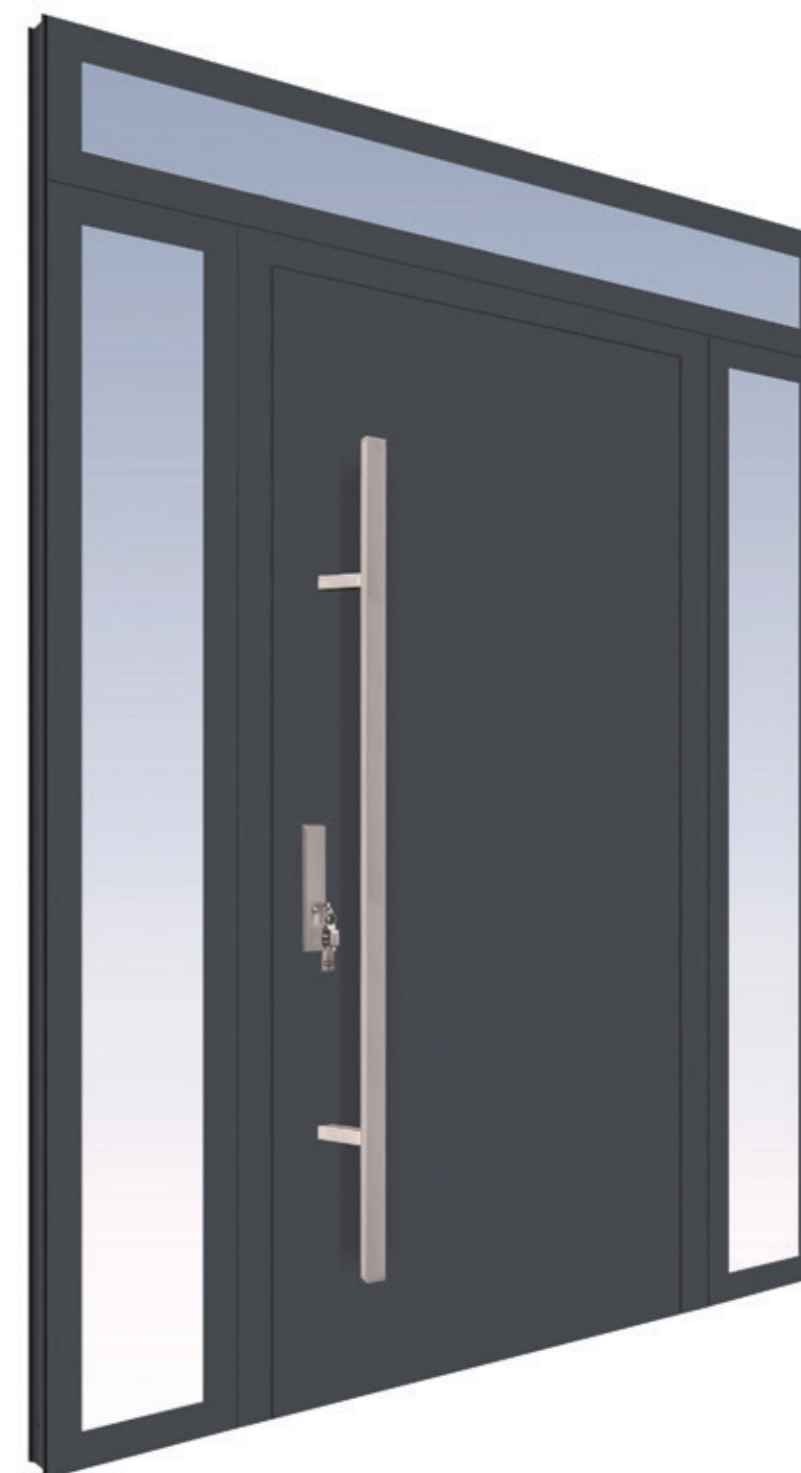

NAŚWIETLA BOCZNE

szerokość	95 mm		77 mm	
	wysokość 190 - 225 cm	wysokość 226 - 265 cm	wysokość 190 - 225 cm	wysokość 226 - 265 cm
20 cm	2332,00 PLN	2396,00 PLN	2032,00 PLN	2096,00 PLN
30 cm	2510,00 PLN	2604,00 PLN	2210,00 PLN	2304,00 PLN
40 cm	2684,00 PLN	2812,00 PLN	2384,00 PLN	2512,00 PLN
50 cm	2860,00 PLN	3020,00 PLN	2560,00 PLN	2720,00 PLN
60 cm	3036,00 PLN	5008,00 PLN	2736,00 PLN	4408,00 PLN
70 cm	3212,00 PLN	5216,00 PLN	2912,00 PLN	4616,00 PLN
80 cm	3388,00 PLN	5424,00 PLN	3088,00 PLN	4824,00 PLN
90 cm	3564,00 PLN	5632,00 PLN	3264,00 PLN	5032,00 PLN
100 cm	3740,00 PLN	5840,00 PLN	3440,00 PLN	5240,00 PLN

95 mm - 0,96 W/(m²·K)
PRZENIKALNOŚĆ CIEPLNA

77 mm - 1,1 W/(m²·K)
PRZENIKALNOŚĆ CIEPLNA