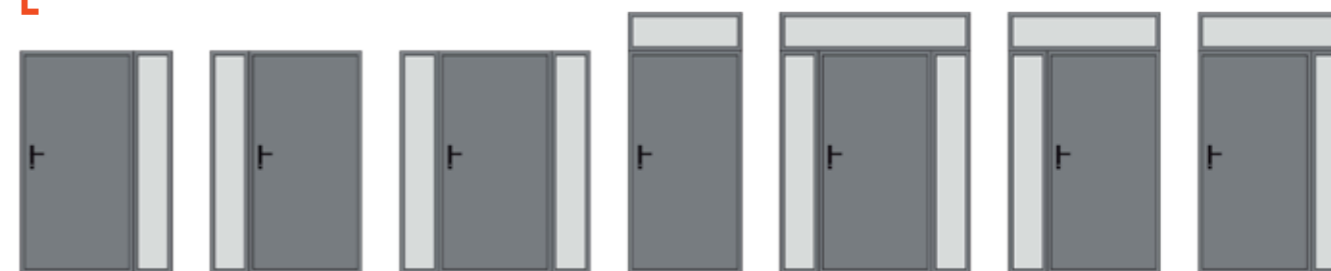

NAŚWIETLA

NOWOŚĆ

DRZWI ALUMINIOWE 95, 77 mm

- wysokość naświetli górnych od 20 do 100 cm
- szerokość naświetli bocznych od 20 do 100 cm
- przeszklenia: szyba reflex brązowy, lustro, mleczna, na specjalne zamówienie: szyba lustro weneckie, szyba przezroczysta, szyba czarna (**doплата: 20%**) i szyba grafit (**doплата: 20%**)
- szyba klasy P4 (**doплата: 20%**) - opcja dostępna dla wszystkich rodzajów przeszkleń, na specjalne zamówienie
- nietypowy wymiar naświetla (**doплата: 20%**)
- dostępne kolory: w standardowej konfiguracji paleta kolorów RAL
- KOLORY STRUKTURALNE - patrz str. 45 (**doплата: 250 zł netto** do ceny naświetla)

KOLORY STANDARD

KOLORY METALICZNE

+ POZOSTAŁA PALETA KOLORÓW RAL

NAŚWIETLA GÓRNE

SKŁAD NAŚWIETLI: wkręty mocujące ościeżnicę z naświetlem, taśma rozprężna uszczelniająca łącznie z naświetlem, uszczelka łącząca ościeżnicę z naświetlem

wysokość	95 mm			77 mm		
	szerokość do 150 cm	szerokość do 200 cm	szerokość do 250 cm	szerokość do 150 cm	szerokość do 200 cm	szerokość do 250 cm
20 cm	2220,00 PLN	2300,00 PLN	2380,00 PLN	1920,00 PLN	2000,00 PLN	2080,00 PLN
30 cm	2340,00 PLN	2460,00 PLN	2580,00 PLN	2040,00 PLN	2160,00 PLN	2280,00 PLN
40 cm	2460,00 PLN	2620,00 PLN	2780,00 PLN	2160,00 PLN	2320,00 PLN	2480,00 PLN
50 cm	2580,00 PLN	2780,00 PLN	2980,00 PLN	2280,00 PLN	2480,00 PLN	2680,00 PLN
60 cm	2700,00 PLN	2940,00 PLN	3180,00 PLN	2400,00 PLN	2640,00 PLN	2880,00 PLN
70 cm	2820,00 PLN	3100,00 PLN	5160,00 PLN	2520,00 PLN	2800,00 PLN	4560,00 PLN
80 cm	2940,00 PLN	3260,00 PLN	5360,00 PLN	2640,00 PLN	2960,00 PLN	4760,00 PLN
90 cm	3060,00 PLN	3420,00 PLN	5560,00 PLN	2760,00 PLN	3120,00 PLN	4960,00 PLN
100 cm	3180,00 PLN	3580,00 PLN	5760,00 PLN	2880,00 PLN	3280,00 PLN	5160,00 PLN

NAŚWIETLA BOCZNE