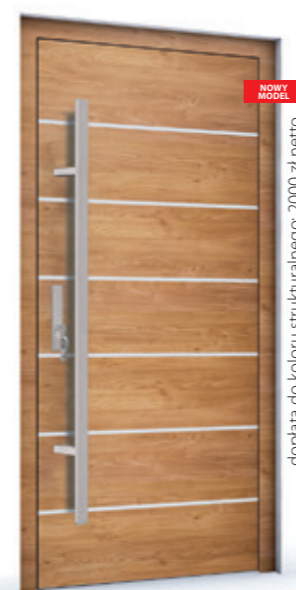

95MK-ALU27 ■ 15200,00
■ 16200,00

dopłata do koloru strukturalnego: 2000 zł netto