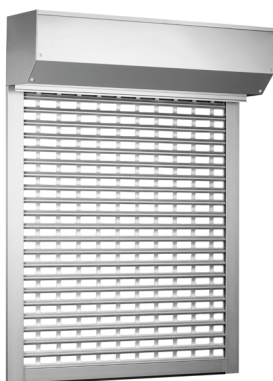

BRAMY I KRATY

Bramy oraz kraty rolowane to rodzaj rolet zewnętrznych montowanych w kasecie. Stanowią doskonałe rozwiązanie dla zamknięcia garaży oraz tam gdzie niewielka powierzchnia zabudowy nie pozwala na zmniejszenie światła.