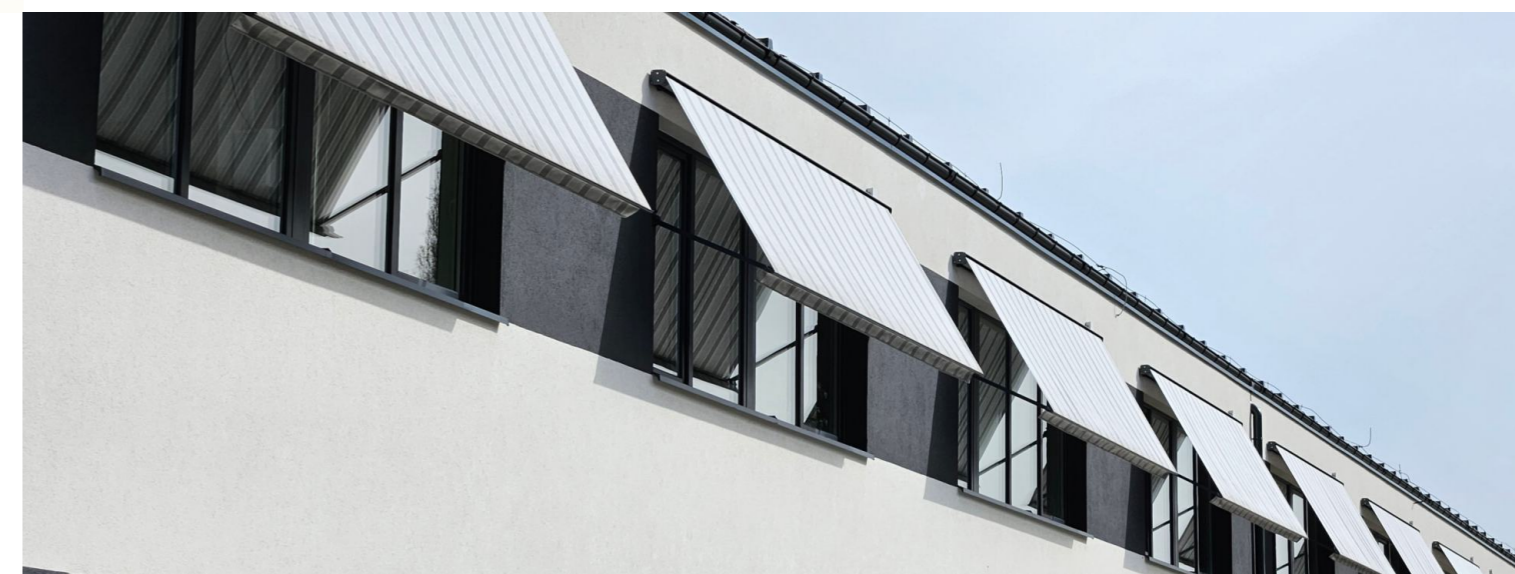

KOLORY LAKIERU NA ZAMÓWIENIE z dłuższym czasem produkcji (PALETA RAL K7: MAT/SATYNA)